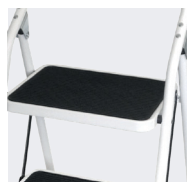

ARTUCONFORT

LE COMPAGNON DES PETITES HAUTEURS

BOUTIQUE EN LIGNE
 Commandez vos pièces de rechange
www.boutique.tubesca-comabi.com

ARTUCONFORT est l'escabeau en acier de tous les foyers. Il répond à la norme EN 14183 et au décret 96 333. Disponible du 2 au 4 marches, ses marches de larges de 200 mm avec leur revêtement antidérapant vous procurent un confort d'utilisation à toutes les hauteurs et ce jusqu'à 2,85 m.

Modèle 3 marches

- ▶ Marches extra larges de 200 mm.
- ▶ Plate-forme de 380 x 260 mm.
- ▶ Modèle replié très compact.
- ▶ Crochet de sécurité automatique

Caractéristiques produit

Usage	Modéré
Utilisation	Sol plat
Hauteur d'accès/de travail maxi (m)	2,85
Matière	Acier
Charge maxi (kg)	150
Garantie (ans)	2
Normes	EN 14183
Décret	96333