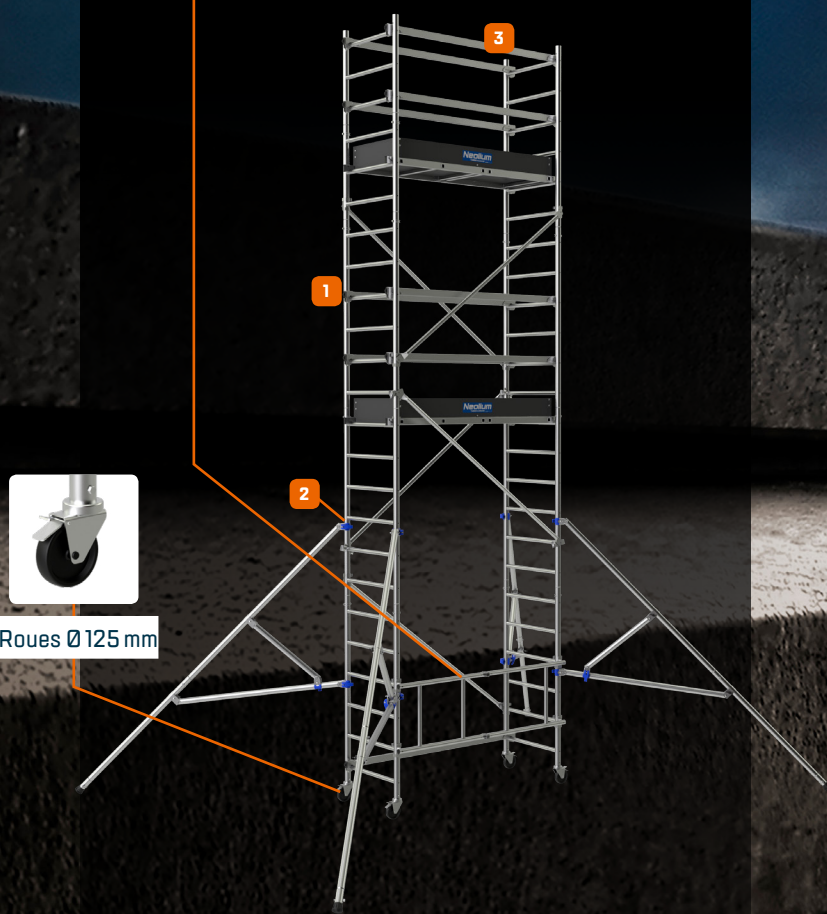

Bâtiment,  
Second œuvre

Finition, Déco,  
Peinture

Construction,  
Gros œuvre

Couverture  
Plomberie

Maintenance,  
Entretien

Norme EN 1004

► Décalage de niveau commun à tous les modèles

► Mâchoire monobloc en fonderie d'aluminium, montants soudés 50 mm

► Platine de stabilisateur antidérapant orientable\*  
(\*sauf version SX)

## ÉVOLUTIF

■ Rapidité de montage.  
Base pliante débrochable.

Roues Ø125 mm

1 Montants de 50 mm.

2 Système de liaison breveté «Ergoblock®».

3 Montage en sécurité avec système «T-Grip».

NEOLIUM	Neolium SX
	Simple plancher
Dimensions du plancher	1,65 x 0,60 m
Encombrement	1,90 x 0,9 m
BOX	
LINE	