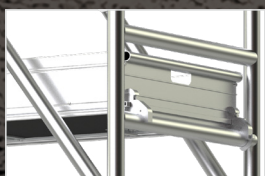

## RAPIDE

Planchers bac avec plinthes intégrées et garde-corps monobloc diagonalisant.

Roues Ø 200 mm à blocage réglable sur 200 mm et tous les 12,5 mm

1 Structure en aluminium soudé, montants 50 mm.

2 Roues 200 mm avec blocage surpuissant et réglage millimétrique.

## FLEXIBLE

Plinthes rapportées aluminium. Version lisses.

Possibilité de travailler contre un mur

1 Structure en aluminium soudé, montants 50 mm.

2 Roues 200 mm avec blocage surpuissant et réglage millimétrique.