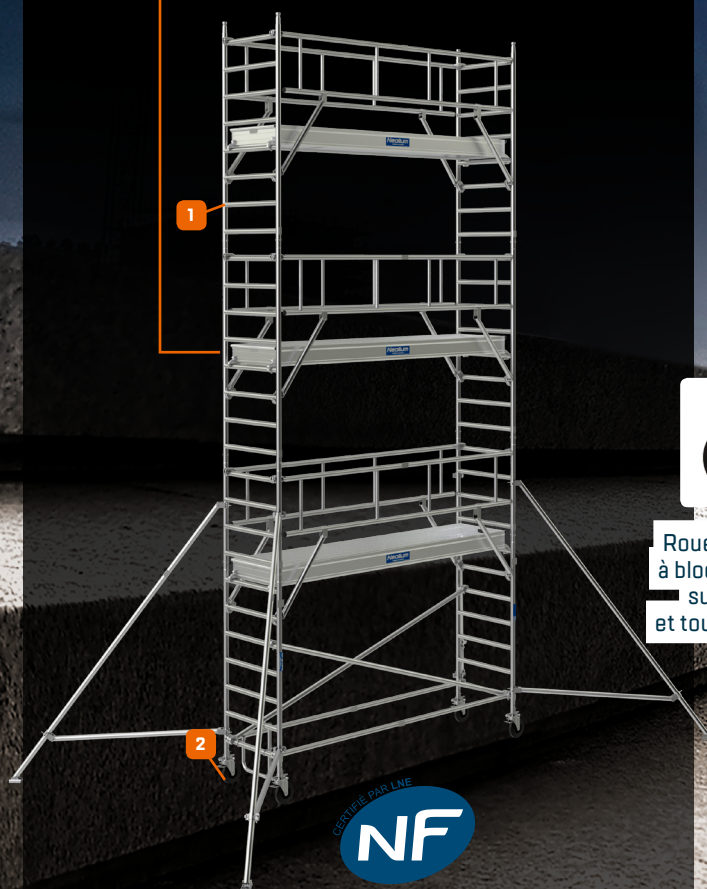

## ÉVOLUTIF

■ Rapidité de montage.  
Base pliante débrochable.

Roues Ø125 mm

1 Montants de 50 mm.

2 Système de liaison breveté «Ergoblock®».

3 Montage en sécurité avec système «T-Grip».

NEOLIUM	Neolium SX
	Simple plancher
Dimensions du plancher	1,65 x 0,60 m
Encombrement	1,90 x 0,9 m
BOX	
LINE	

## RAPIDE

Planchers bac avec plinthes intégrées et garde-corps monobloc diagonalisant.

Roues Ø 200 mm à blocage réglable sur 200 mm et tous les 12,5 mm

1 Structure en aluminium soudé, montants 50 mm.

2 Roues 200 mm avec blocage surpuissant et réglage millimétrique.

Plateau bac

## FLEXIBLE

Plinthes rapportées aluminium. Version lisses.

Possibilité de travailler contre un mur

1 Structure en aluminium soudé, montants 50 mm.

2 Roues 200 mm avec blocage surpuissant et réglage millimétrique.