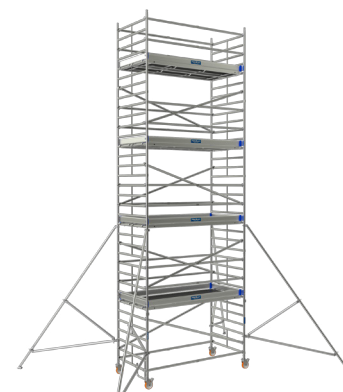

Neolium 600 LINE

Réf.	Hauteur hors tout (m)	Hauteur de travail (m)	Gencod
02926802	2,00	4,00	3534740166230
02926804	4,00	6,00	3534740166247
02926806	6,00	8,00	3534740166254
02926808	8,00	10,00	3534740166261
02926810	10,00	12,00	3534740166278
02926812	12,00	14,00	3534740166285