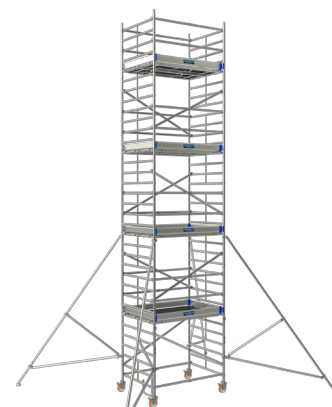

Neolium 400 LINE

Réf.	Hauteur plancher (m)	Hauteur de travail (m)	Gencod
02924802	2,00	4,00	3534740166179
02924804	4,00	6,00	3534740166186
02924806	6,00	8,00	3534740166193
02924808	8,00	10,00	3534740166209
02924810	10,00	12,00	3534740166216
02924812	12,00	14,00	3534740166223