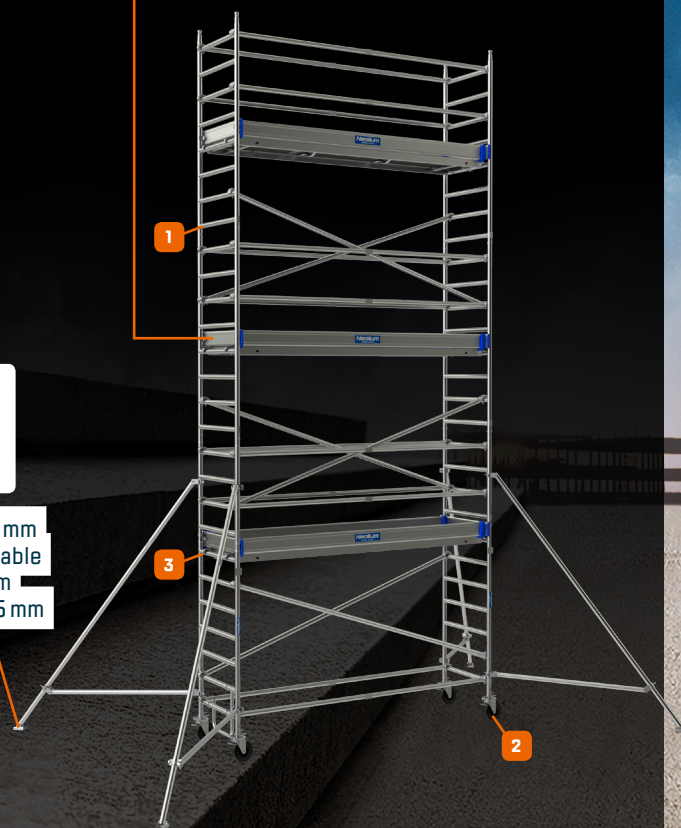

LINE

FLEXIBLE

Plinthes rapportées aluminium. Version lisses.

Possibilité de travailler contre un mur

1 Structure en aluminium soudé, montants 50 mm.

2 Roues 200 mm avec blocage surpuissant et réglage millimétrique.

3 Plancher R08 Comabi.

Neolium 200

Neolium 250

Neolium 300

Neolium 400

Neolium 500

Simple plancher

Simple plancher

Simple plancher

Double planchers

Double planchers

1,90 x 0,66 m

2,40 x 0,66 m

2,90 x 0,66 m

1,90 x 1,32 m

2,90 x 1,32 m

2,26 x 0,92 m

2,76 x 0,92 m

3,26 x 0,92 m

2,26 x 1,64 m

3,26 x 1,64 m